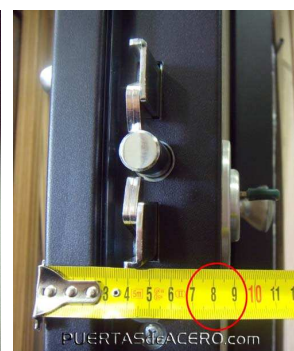

OFERTA 3 Bisagras invisibles. mod. C43 ANTIBUMPING

- Estructura electro-galvanizada anticorrosión soldada con 4 omegas estructurales de 1 mm. de espesor duplicando espesor de muy difícil deformación.
- 1 pestillo de 18 mm superior al marco.
- 2 pestillos de 18 mm. de diámetro en lateral superior + 2 pestillos de 18 mm. en lateral inferior provisto de:
- Cerradura MOTTURA de alta seguridad con 2 ganchos + 2 ángulos anti-torsión con sistema anti-hundimiento de pestillo a la cerradura + bloqueo automático en caso de ataque + resbalón + 1 pestillo central.
- Cilindro de perfil europeo Mottura C43 con llave de obra + 5 llaves de uso definitivo que **permite dejar las llaves puestas por detrás sin perjuicio a quedarse fuera** por interrupción de otra llave.
- La característica de llaves INCOPIABLES. MOTTURA CLUB®
- 8 barras soldadas en la estructura que dificulta el ataque de radiales según la normativa europea clase 5 - 1630
- Herrajes Hoppe Premium resista® en romo acero a ambas caras.
- Anti-tarjeta en forma de cuchilla que rompe o inutiliza los plásticos empleados por los cacos para abrir las puertas.
- Limitador de semi apertura que permite la visión de extraños con la puerta entre abierta de la marca hoppe.
- Protector antitaladro al manganeso que protege el cilindro.
- Plancha al manganeso de 2 mm. que conforma toda la sujeción de la cerradura de alta resistencia al ataque lateral por sistema de arietes o mazas.
- Provista de 3 bisagras invisibles de acero pintadas en ral 8022.
- Carenado doble en ral 8022 que sujeta los paneles aumentando la seguridad por duplicidad de espesor trasero.
- Marco de acero de 2 mm. electrogalvanizado.
- Premarco de acero de gran espesor 25/10 de 2,5 milímetros.
- Mirilla gran angular Securemme.
- Decoraciones en oferta: Sapelly, Roble, haya o pino en formato liso o dos cuadros.
- Tapajuntas delanteros moldurados o lisos en cara delantera de la puerta.
- Tapajuntas traseros de diseño pintados en ral 8022 marrón noche.
- Muro hasta 14 cm. sin incremento de precio.
- Barrera o umbral cortavientos, que reduce la entrada de suciedad o aire.